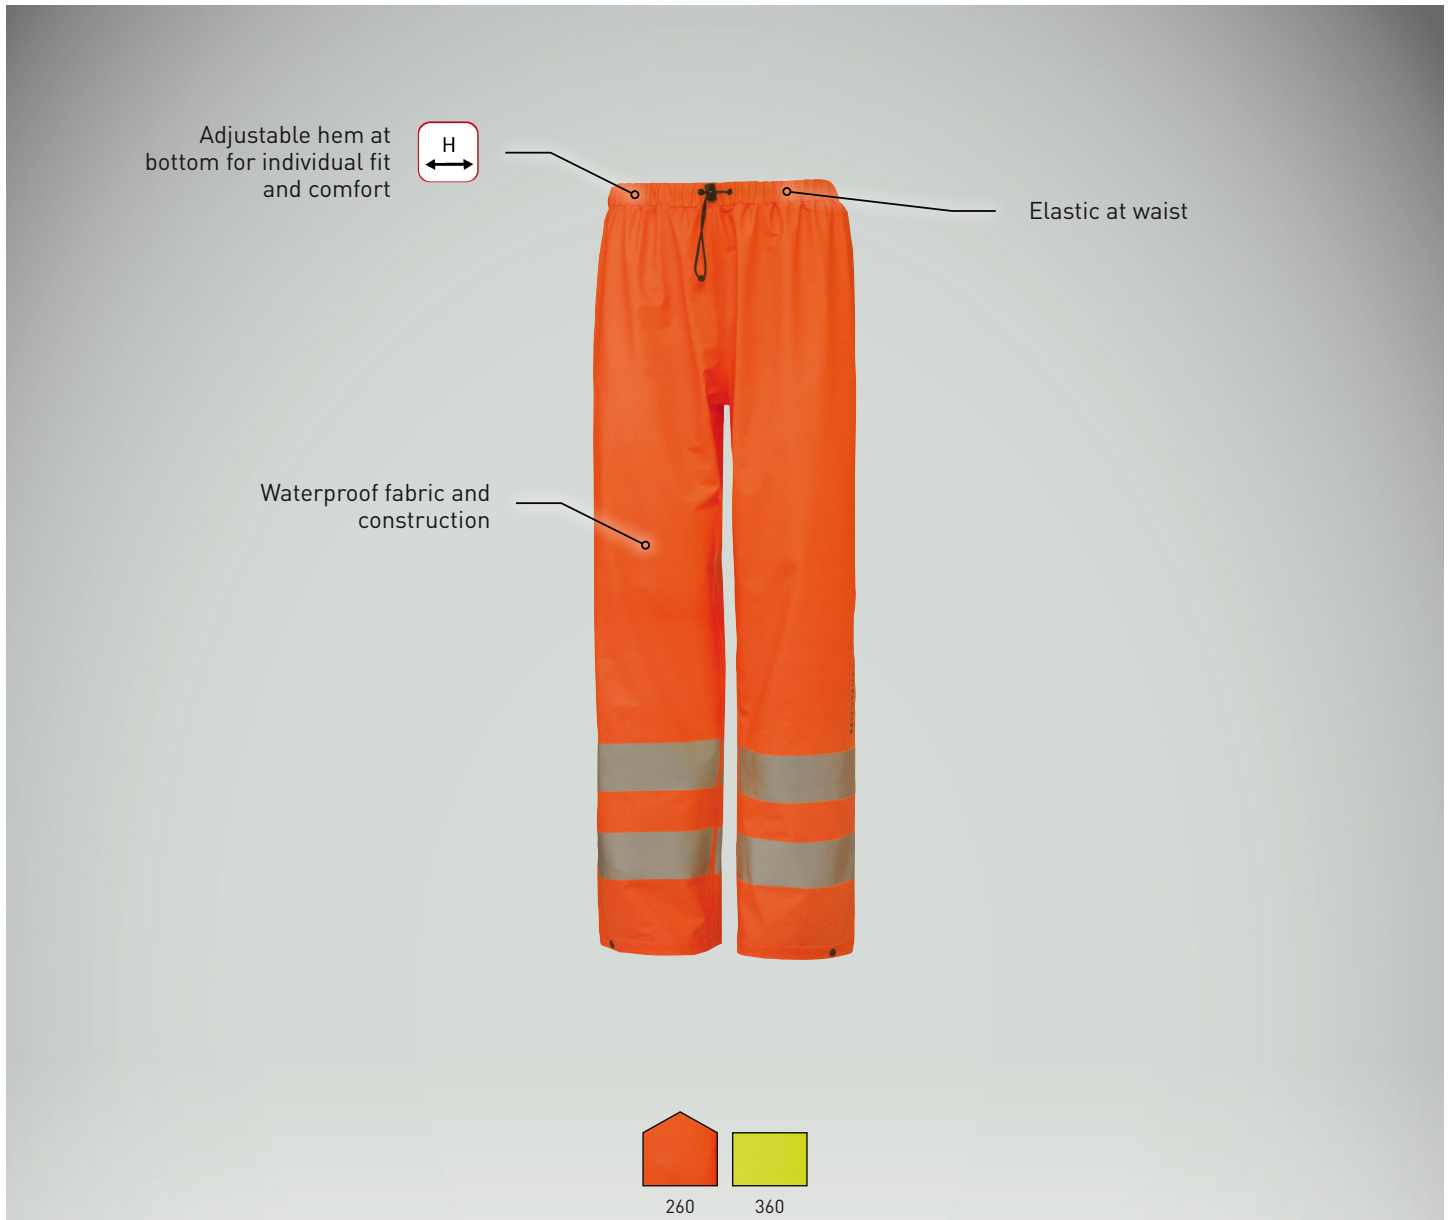

HH®
workwear

70460 NARVIK PANT

Approvals & Technologies

EN ISO
20471:2013

EN
343:2003

HELLY TECH®
PROTECTION

COLORS: 260 EN ISO 20471 ORANGE, 360 EN ISO 20471 YELLOW

FABRIC: PU

SIZES: XS, S, M, L, XL, 2XL, 3XL, 4XL

- EN ISO 20471 Class 2 HiVis
- EN 343 cl 3,1 Waterproof
- 100% Polyester - 170 g/m², PU coating
- Waterproof fabric and construction
- Elastic at waist
- Push button adjustment at hem